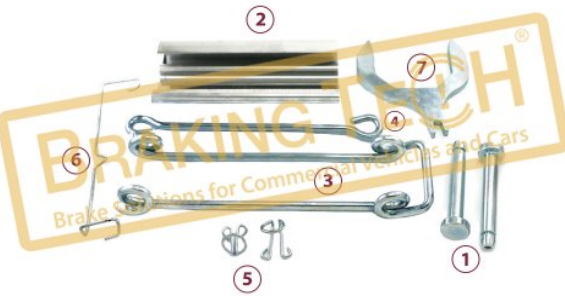

BTI71642

Açıklama :
Kaliper Balata Tamir Takımı

Uygulama ::
IVECO EUROTECH,EUROCARGO,TECTOR

OEM No :
93161560, 93161559, KN 381.419, 381419, 381422

No	BT No	Bilgi
1	BTT444 x 2	Kilt Pimi
2	BTS126 x 1	Kilitleyici
3	BTY43 x 1	Yay
4	BTY44 x 1	Yay
5	BTY45 x 2	Kilitleme Yay
6	BTY46 x 1	Yay
7	BTT445 x 1	Çatal