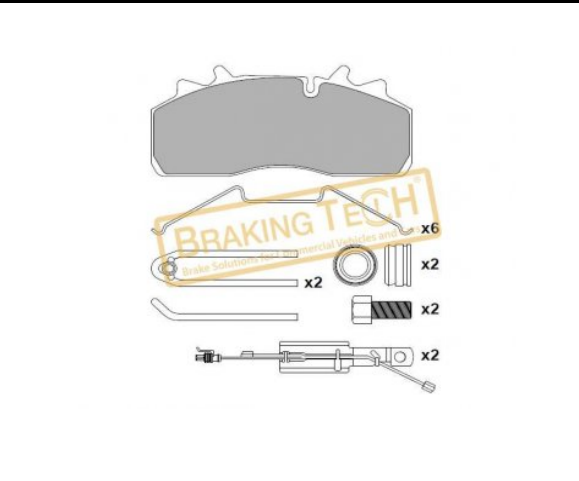

BTF5552024

Açıklama :

Brake Pad Wabco

No	BT No	Bilgi
1	BTF5552024 x	210,2 x 92,3 x 30

Uygulama ::

SAF, DAF, For Caliper: WABCO PAN 19-1 Weight: 8,00

OEM No :

3057008001, 12182192, 12999737, 1628064

WVA :

29159, 29126