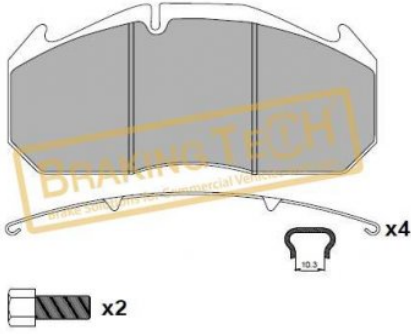

**OEM No :**

81508205099, 81508206030, 81508206056, 81508206032, 81508206061

**WVA :**

29108, 29275

**BTF5552016**

**Açıklama :**  
Brake Pad Meritor

**Uygulama ::**  
MAN, SETRA, RENAULT, For Caliper:  
LUCAS/MERITOR D3 Weight: 10,50