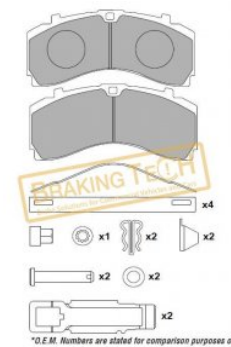

BTF5552046-01

Açıklama :

Brake Pad Knorr

No	BT No	Bilgi
1	BTF5552046-01 x	207,5 x 114 x 30

Uygulama ::

MERCEDES ACTROS(REAR), For Caliper: KNORR
SL7 Weight: 9,60

OEM No :

0064201520, 0064205320

WVA :

29244, 29245