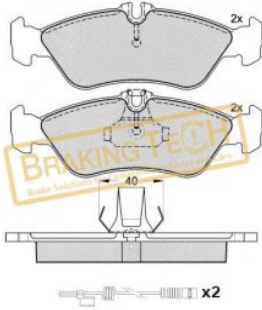

BTF5552062

Açıklama :
Brake Pad Bendix

No	BT No	Bilgi
1	BTF5552062 x	156,4 x 54,97 x 18,5

Uygulama ::
MERCEDES SPRINTER <06 VW LT II, For Caliper:
ATE-TEVES Weight: 1,65

OEM No :
002 420 40 20, 002 420 60 20, 902 423 05 10,
2D0 698 451

WVA :
21592, 21593, 21661