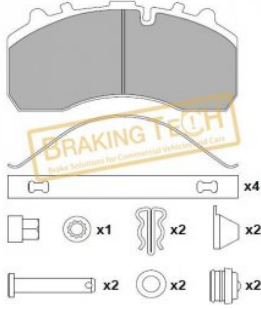

BT5552012

Açıklama :

Brake Pad Knorr

No	BT No	Bilgi
1	BT5552012 x	247,5 x 109,5 x 30

Uygulama ::

SCANIA, For Caliper: KNORR SB / SN7 Weight: 9,60

OEM No :

1390428, 1521979, 1527633, 1734529, 1856108

WVA :

29061