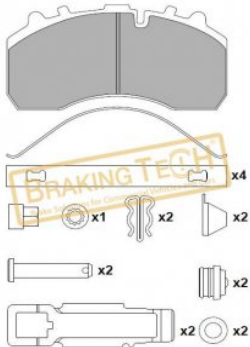

BTF5552015-01

Açıklama :

Brake Pad Knorr

No	BT No	Bilgi
1	BTF5552015-01 x	247,5 x 109,5 x 30

Uygulama ::

MAN, For Caliper: KNORR SB / SN7 Weight: 9,85

OEM No :

81508205099, 81508206030, 81508206056, 81508206032, 81508206061

WVA :

29108, 29275