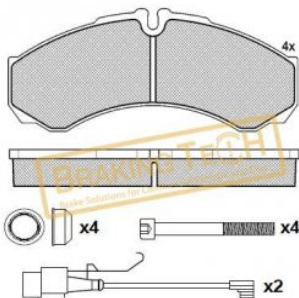

BTF5552072

Açıklama :

Brake Pad Brembo

No	BT No	Bilgi
1	BTF5552072 x	164,6 x 66,4 x 20

Uygulama ::

IVECO DAILY II, DAILY III, For Caliper: BREMBO Weight: 2,55

OEM No :

190 6401, 190 9298-1, 299 2339, 299 5633, 299 5693, 424 708 46, 425 357 91

WVA :

29121, 29357, 29374