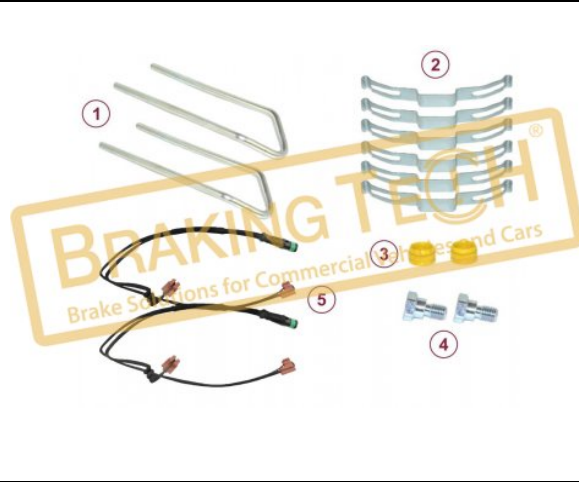

### BTW30127

**Açıklama :**  
Kaliper Balata Tutucu Tamir Takımı

**Uygulama ::**  
MAN L2000, OPTARE

**OEM No :**  
12999577, 12182192, 12182145

**WVA :**  
29088

No	BT No	Bilgi
1	BTS134 x 2	Balata Tutucu
2	BTS135 x 6	Tutucu Yayı
3	BTK69 x 2	Plastik Tapa
4	BTC90 x 2	Cıvata M10x1,5
5	BTWS7400 x 2	Okuyucu Kablo