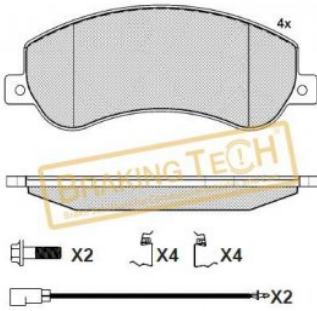

BTF5552077

Açıklama :

Brake Pad Bosch

No	BT No	Bilgi
1	BTF5552077 x	164,8 x 66,8 x 18,8

Uygulama ::

FORD TRANSIT TOURNEO, FORD TRANSIT BUS, FORD TRANSIT CONNECT, For Caliper: BOSCH

OEM No :

1 371 402, 1 433 952, 1 488 962, 6C11-2K021-AC, 9C11-2K021-AA

WVA :

24484