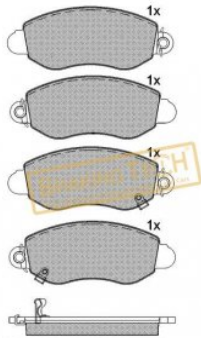

BTF5552071

Açıklama :

Brake Pad Bosch

No	BT No	Bilgi
1	BTF5552071 x	168,5 x 65,17 x 18,5

Uygulama ::

FORD TRANSIT IV, For Caliper: BOSCH Weight: 2,40

OEM No :

1 318 139, 1 465 166, 4 077 636, YC15-2K021-AC, YC1J-2K021-AC

WVA :

23577, 23578, 23579, 23580