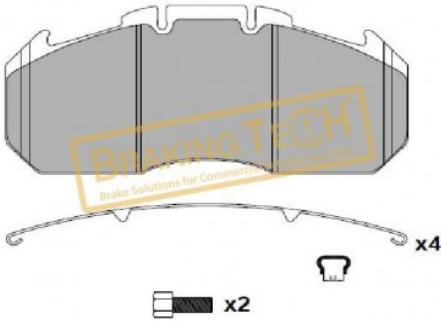

**Uygulama ::**

RENAULT Magnum, RENAULT Premium, For Caliper: MERITOR D LISA Weight: 11,70

**OEM No :**

5001831161, 5001833114, 5001846034

**WVA :**

29090

**BTF5552002**

**Açıklama :**