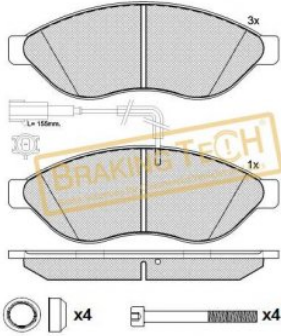

BTF5552102

Açıklama :

Brake Pad Brembo

No	BT No	Bilgi
1	BTF5552102 x	168,9 x 61,7 x 19,2

Uygulama ::

CITROËN JUMPER III, FIAT DUCATO III, PEUGEOT
BOXER II, PEUGEOT MANAGER, For Caliper:
BREMBO Weight: 2,40

OEM No :

16 078 783 80, 16 078 785 80, 4253.56, 4253.58 -
4254.61, 4254.62, 7 736 401 4, 7 736 416 0, 7 736
601 7, 7 736 601 8, 7 736 602 0, 4253.55, 4253.57

WVA :

24468, 24469