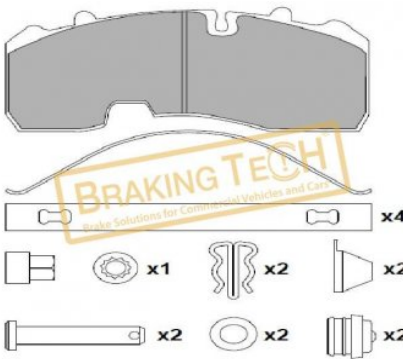

BTF5552006

Açıklama :

Brake Pad Knorr

No	BT No	Bilgi
1	BTF5552006 x	210,2 x 92,5 x 30

Uygulama ::

BPW, For Caliper: KNORR SB / SN6 Weight: 7,00,SB3745T

OEM No :

02.031.21.50.0, 05.092.90.04.0, 05.092.90.05.0, 05.092.90.10.0, 09.801.02.75.0, 09.801.02.93.0, 09.801.06.21.0, 09.801.06.35.0, 09.801.06.43.0, 09.801.07.09.0, K003965, 0509290220, 0980108150

WVA :

29165, 29268, 29215, 29306