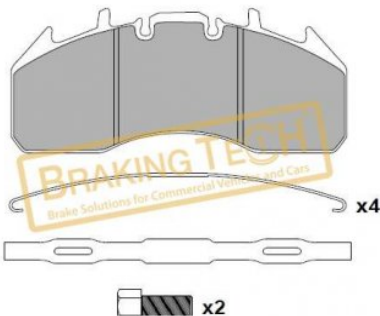

BTF5552037

Açıklama :
Brake Pad Meritor

Uygulama ::
RENAULT, VOLVO, For Caliper: MERITOR ELSA 225 Weight: 9,60

OEM No :
5001864364, 7421399929, 20568711, 20568714, 21024701, 21024702, 21352570, 21496550, 5001864363

WVA :
29174, 29204, 29218, 29219, 29226, 29273, 29187

No	BT No	Bilgi
1	BTF5552037 x	249,3 x 109,4 x 29