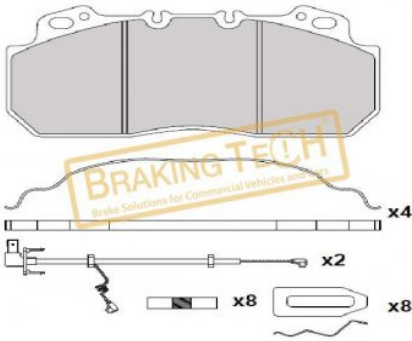

BTF5552001

Açıklama :

Brake Pad Meritor

No	BT No	Bilgi
1	BTF5552001 x	249 x 114,4 x 28

Uygulama ::

RENAULT Magnum, RENAULT Premium, For Caliper: MERITOR D LISA Weight: 11,70

OEM No :

5001831161, 5001833114, 5001846034

WVA :

29090