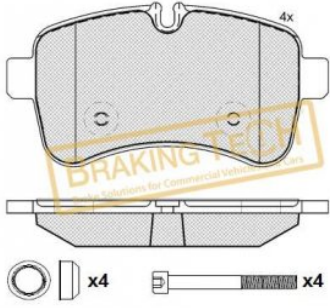

BTF5552065

Açıklama :

Brake Pad Brembo

No	BT No	Bilgi
1	BTF5552065 x	141,2 x 72,85 x 21

Uygulama ::

IVECO DAILY IV >06, IVECO DAILY V >11, For
Caliper: BREMBO Weight: 2,40

OEM No :

42555917

WVA :

29232, 24570