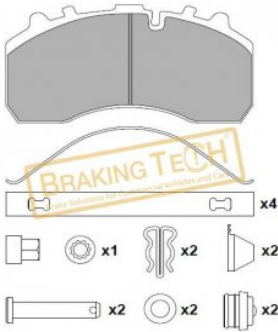

Açıklama :
Brake Pad Knorr

Uygulama ::
DAF, For Caliper: KNORR SB/SN7 Weight: 9,60

OEM No :
1439324, 1617343

WVA :
29059

No	BT No	Bilgi
1	BTF5552017 x	247,5 x 109,5 x 30