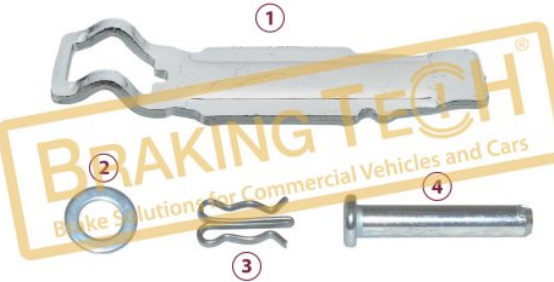

BTK10158

Açıklama :
Kaliper Balata Tamir Takımı

Uygulama ::
MAN, MB, DAF, IVECO, SCHMITZ, FRUEHAUF,
NEOPLAN

OEM No :
K000129, 6274200186, 0004202482, 1119712004,
1130679004, 11197120061, 0004202682

WVA :
29159, 29126, 29244, 29246, 29142, 29158

No	BT No	Bilgi
1	BTS6 x 1	Balata Tutucu 20 mm
2	BTS8 x 1	Pul
3	BTS7 x 1	Kilit Burgu pim
4	BTT83 x 1	Sabitleme Pimi