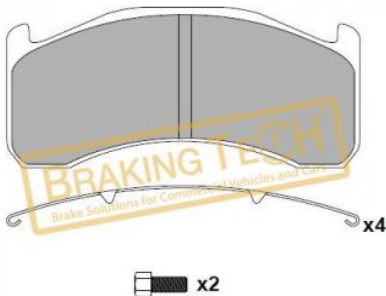

**Uygulama ::**

SETRA, For Caliper: KNORR Weight: 6,40

**OEM No :**

8284000224

**WVA :**

29015, 29018

**BTF5552041**

**Açıklama :**