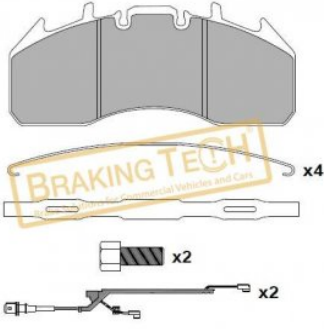

BTF5552038

Açıklama :

Brake Pad Meritor

No	BT No	Bilgi
1	BTF5552038 x	249,3 x 109,4 x 29

Uygulama ::

RENAULT, VOLVO, For Caliper: MERITOR ELSA

225 Weight: 9,90

OEM No :

5001864364, 7421399929, 20568711, 20568714,
21024701, 21024702, 21352570, 21496550

WVA :

29174, 29204, 29218, 29219, 29226, 29273