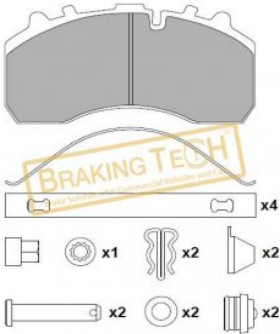

BTF5552015

Açıklama :

Brake Pad Knorr

No	BT No	Bilgi
1	BTF5552015 x	247,5 x 109,5 x 30

Uygulama ::

MAN, For Caliper: KNORR SB / SN7 Weight: 9,60

OEM No :

81508205099, 81508206030, 81508206056, 81508206032, 81508206061

WVA :

29108, 29275