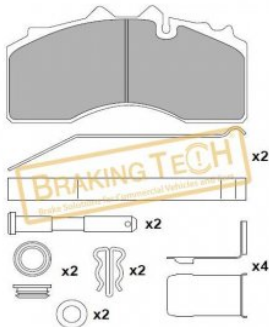

BTF5552052

Açıklama :

Brake Pad BPW Tip

No	BT No	Bilgi
1	BTF5552052 x	210,15 x 101,8 x 30

Uygulama ::

BPW, For Caliper: BPW D115-2 Weight: 8,00

OEM No :

0980107570, 0509290130, 0900061791

WVA :

29228, 29317