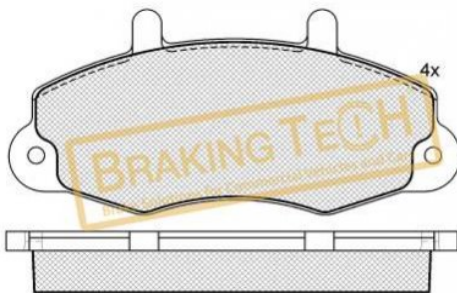

BTF5552105

Açıklama :

Brake Pad Bendix

No	BT No	Bilgi
1	BTF5552105 x	138,9 x 64,1 x 19

Uygulama ::

FORD TRANSIT TOURNEO, FORD TRANSIT BUS,
For Caliper: BENDIX Weight: 1,70

OEM No :

1 074 971, 1134 158, 1301 589, 5 028 763, 6 197 738
6 965 579, 7 018 202, 92VB-2K021-AB, 92VB-
2K021-AC

WVA :

21470