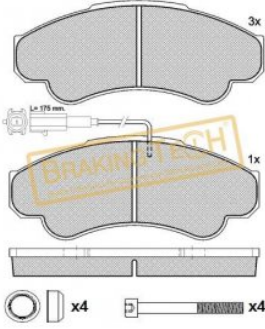

BTF5552069

Açıklama :

Brake Pad Brembo

No	BT No	Bilgi
1	BTF5552069 x	164,8 x 69,35 x 18,3

Uygulama ::

CITROËN JUMPER II, FIAT DUCATO II, PEUGEOT BOXER I, For Caliper: BREMBO Weight: 2,80

OEM No :

4252.45, 4254.59, 7 736 221 6, 9 949 362, 9 949 517, 4252.44

WVA :

23858, 23919, 23920