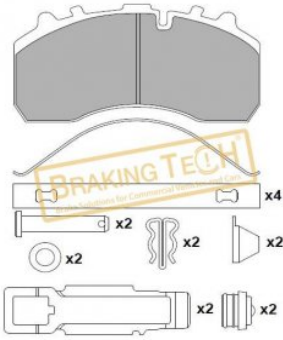

Açıklama :

Brake Pad Knorr

No	BT No	Bilgi
1	BTF5552014-01 x	247,5 x 109,5 x 30

Uygulama ::

MERCEDES ACTROS New, SAF, BPW, SMB, For Caliper: KNORR SB/SN7 Weight: 9,60

OEM No :

0004210510, 0024204920, 0034201020, 0034201620, 0034202020, 0034202220, 0034203520, 3057007700, 4057427700, 5317002300, 05.362.70.02.0, 05.362.70.01.0, 09.801.02.57.0, 09.801.02.92.0, 09.801.02.20.0, 09.801.06.20.0, 09.801.06.45.0, 09.801.06.96.0, 0980102920, 0980107280, 0980108171