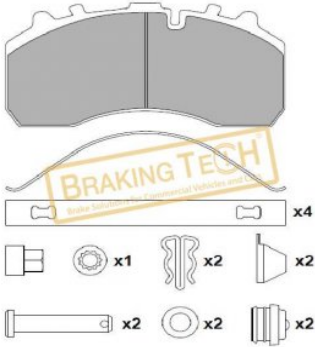

**Uygulama ::**

SCANIA, For Caliper: KNORR SB / SN7 Weight: 9,85

**OEM No :**

1390428, 1521979, 1527633, 1734529, 1856108

**WVA :**

29061

**BT5552013**

**Açıklama :**

Brake Pad Knorr

No	BT No	Bilgi
1	BT5552013 x	247,5 x 109,5 x 30

**Uygulama ::**

IVECO, LIAZ, For Caliper: KNORR SB7 Weight: 9,60

**OEM No :**

1906439, 2992348, 99476098

**WVA :**

29105, 29196