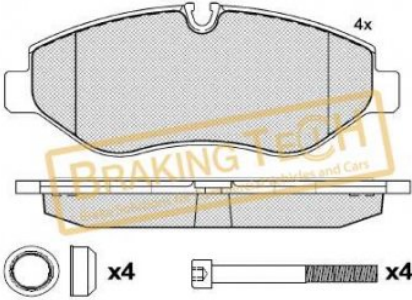

BTF5552084

Açıklama :

Brake Pad Brembo

No	BT No	Bilgi
1	BTF5552084 x	163,2 x 66,8 x 20,8

Uygulama ::

MERCEDES SPRINTER >06, VW CRAFTER, For Caliper: BREMBO PF 2,4 Weight: 2,55

OEM No :

004 420 67 20, 004 420 83 20, 005 420 21 20, 005 420 52 20, 006 420 84 20, 906 421 00 10, 2E0 698 151, 2E0 698 151 B

WVA :

29192