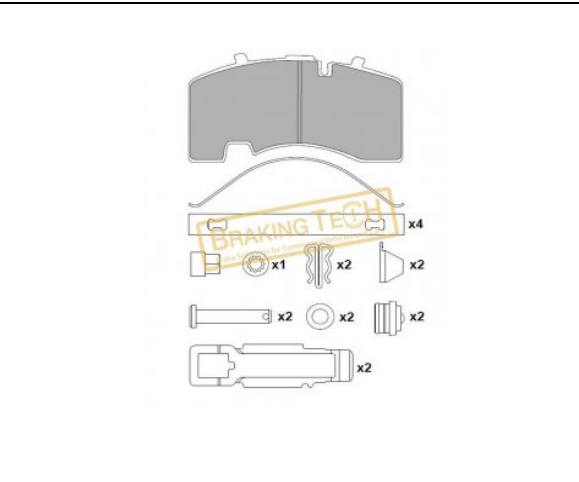

WVA :

29171, 29271, 29308