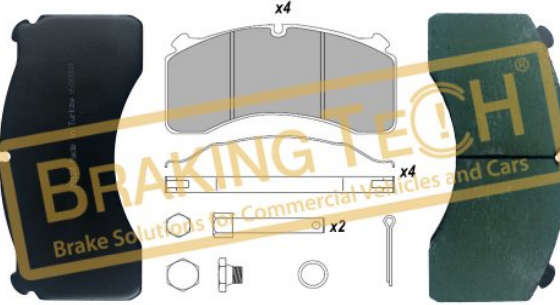

BTF5552034

Açıklama :
Brake Pad Meritor

Uygulama ::
R.O.R., For Caliper: MERITOR DX195 Weight: 7,00

OEM No :
15224835, MDP1314, MDP5076

WVA :
29124, 29155

No	BT No	Bilgi
1	BTF5552034 x	205,4 x 102 x 27,5

BTF5552035