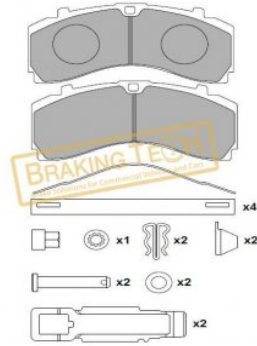

BTF5552045-01

Açıklama :

Brake Pad Knorr

No	BT No	Bilgi
1	BTF5552045-01 x	244,5 x 114 x 30 / 35

Uygulama ::

MERCEDES ACTROS (FRONT), For Caliper: KNORR
SM7 Weight: 11,00

OEM No :

0064201420, 0064201220

WVA :

29246, 29247