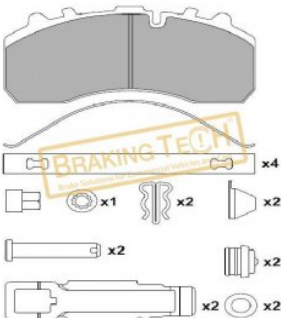

BTF5552011-01

Açıklama :
Brake Pad Knorr

No	BT No	Bilgi
1	BTF5552011-01 x	247,5 x 109,5 x 30

Uygulama ::
MERCEDES, BOVA, NEOPLAN, SETRA, For Caliper: KNORR SB / SN7 Weight: 9,85

OEM No :
0004210510, 0024204920, 0034201020, 0034201620, 0034202020, 0034202220, 0034203520, 204552, 0821.340.00, 0821.351.00, 8285000571, 8285515573

WVA :
29087, 29106, 29109, 29163, 29201, 29202