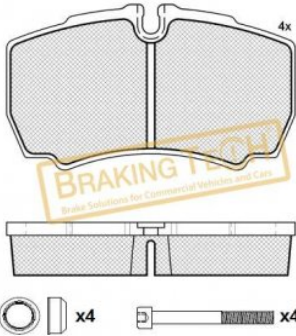

BTF5552114

Açıklama :

Brake Pad Brembo

No	BT No	Bilgi
1	BTF5552114 x	109,6 x 63,6 x 20,3

Uygulama ::

IVECO DAILY III, IVECO DAILY IV, IVECO DAILY V,

For Caliper: BREMBO Weight: 1,90

OEM No :

424 708 41, 425 554 06, 425 600 80, 425 611 01, 425 611 02

WVA :

29123