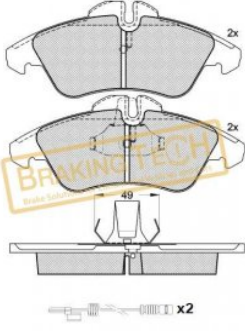

BTF5552061

Açıklama :
Brake Pad Bendix

No	BT No	Bilgi
1	BTF5552061 x	156,4 x 64,9 x 20,5

Uygulama ::
MERCEDES SPRINTER <06 VITO <03, For Caliper:
ATE-TEVES Weight: 2,00

OEM No :
002 420 39 20, 002 420 99 20, 901 421 04 10, 901
421 05 10, 901 421 06 10

WVA :
21576, 21577