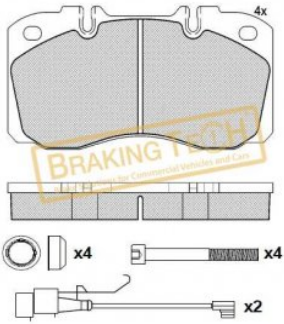

BTF5552066

Açıklama :

Brake Pad Brembo

No	BT No	Bilgi
1	BTF5552066 x	174,6 x 85,4 x 22

Uygulama ::

IVECO DAILY IV >06, IVECO DAILY TOURYS >06,
For Caliper: BREMBO 2x60 Weight: 4,50

OEM No :

42555669

WVA :

29122