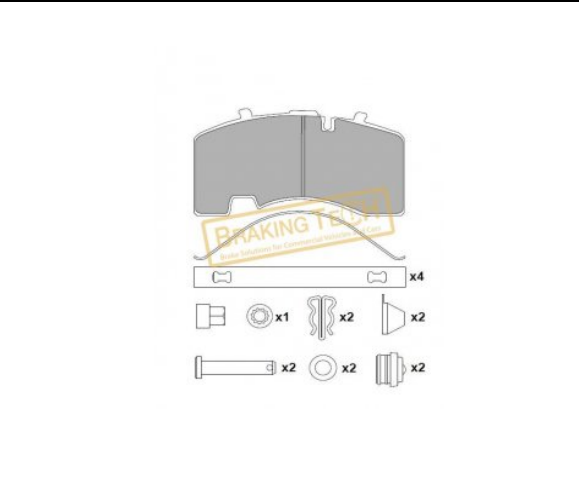

BTF5552026-01

Açıklama :

Brake Pad Knorr

No	BT No	Bilgi
1	BTF5552026-01 x	210,7 x 107,1 x 30

Uygulama ::

SAF, MERCEDES, SCHMITZ, For Caliper: KNORR SK7 Weight: 9,30

OEM No :

3057008500, 3057008501, 0044207020, 1008452, 1105825, K129276, K070796, 802078, 3661763C91, S-21233, K070796BX, GMD1369H, 106.1369, AD1369HW, K054101

WVA :

29158, 29269

BTF5552027

Açıklama :

Brake Pad Meritor

No	BT No	Bilgi
1	BTF5552027 x	249,6 x 118,5 x 28

Uygulama ::

MAN, For Caliper: LUCAS/MERITOR D3 Weight: 11,10

OEM No :

81508205006, 81508205007, 81508206002, 81508206014, 81508206016, 81508206017, 81508206034, 81508206035, 81508206044, 81508206046

WVA :

29030

BTF5552028

Açıklama :

Brake Pad Knorr

No	BT No	Bilgi
1	BTF5552028 x	210,7 x 108 x 30

Uygulama ::

BPW, For Caliper: KNORR SB4309T Weight: 9,05

OEM No :

05.092.90.06.0, 05.092.90.08.0, 09.801.06.44.0, 09.801.06.95.0, 09.801.07.26.0

WVA :

29171, 29271, 29308

BTF5552028-01

Açıklama :

Brake Pad Knorr

No	BT No	Bilgi
1	BTF5552028-01 x	210,7 x 108 x 30

Uygulama ::

BPW, For Caliper: KNORR SB4309T Weight: 9,35

OEM No :

05.092.90.06.0, 05.092.90.08.0, 09.801.06.44.0, 09.801.06.95.0, 09.801.07.26.0

WVA :

29171, 29271, 29308