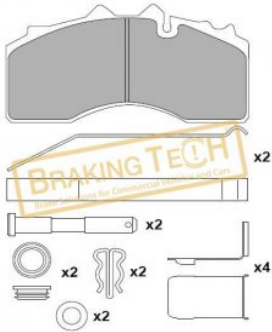

BTF5552050-01

Açıklama :

Brake Pad Knorr

No	BT No	Bilgi
1	BTF5552050-01 x	248 x 109,5 x 30

Uygulama ::

MAN, MERCEDES, IVECO, SETRA, DAF, For Caliper: KNORR SN7 Weight: 10,70

OEM No :

81508206056, 81508206030, 0044202220, 0044204420, 0064201020, 0064201120, 2996515 -500054632, 2996378, 0004214310, 1797053, 1878030

WVA :

29253. 29252. 29255. 29266. 29278. 29293

BTF5552051

Açıklama :

Brake Pad BPW

No	BT No	Bilgi
1	BTF5552051 x	210,15 x 101,8 x 30

Uygulama ::

BPW, For Caliper: BPW D115-2 Weight: 8,00

OEM No :

0980107550, 0509290120, 0900061790

WVA :

29227, 29316