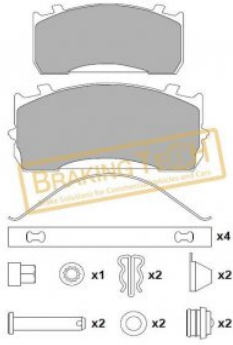

BTF5552042

Açıklama :

Brake Pad Knorr

No	BT No	Bilgi
1	BTF5552042 x	185 x 84 x 27 - 173,35 x ...

Uygulama ::

MAN, MERCEDES, BPW, For Caliper: KNORR
SB/SN5 Weight: 10,60

OEM No :

81508205085, 81508206043, 81508206054,
81508208085, 0014212510, 0014212610,
0034207320, 0034207720, 0044206120,
0004211010, 0004211210, 0014210510, 0014210610,
0034201120, 0034201220, 09.801.07.07.0,
0034206620, 0034207220

WVA :

BTF5552042-01

Açıklama :

Brake Pad Knorr

No	BT No	Bilgi
1	BTF5552042-01 x	185 x 84 x 27 - 173,35 x ...

Uygulama ::

MAN, MERCEDES, BPW, For Caliper: KNORR
SB/SN5 Weight: 10,90

OEM No :

81508205085, 81508206043, 81508206054,
81508208085, 0014212510, 0014212610,
0034207320, 0034207720, 0044206120,
0004211010, 0004211210, 0014210510, 0014210610,
0034201120, 0034201220, 09.801.07.07.0,
0034206620, 0034207220

WVA :

BTF5552043

Açıklama :

Brake Pad Bendix

No	BT No	Bilgi
1	BTF5552043 x	241 x 124,5 x 25

Uygulama ::

IVECO EURO CARGO, IVECO EURO STAR, IVECO
EUROTECH, For Caliper: BENDIX ADB 4300
Weight: 8,50

OEM No :

1906191, 1906456, 1906459, 1907631, 1908614,
2992479, 4856912, 7173317

WVA :

29011

BTF5552044

Açıklama :

Brake Pad Meritor

No	BT No	Bilgi
1	BTF5552044 x	215,85 x 101 x 29

Uygulama ::

RENAULT, VOLVO, MERITOR ELSA 225, Weight:
8,40

OEM No :

5001864365, 7421399915, 20568715, 21352573,
21496551, 20568712, 20526569, MDP3173K,
MDP5106

WVA :

29173, 29203, 29272, 29189