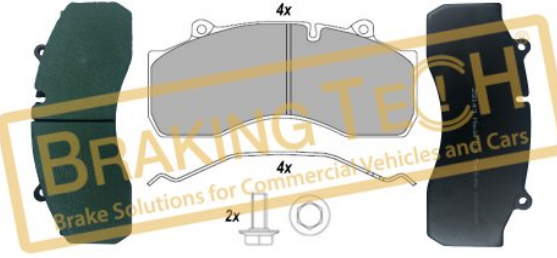

Brake Pad Haldex

No	BT No	Bilgi
1	BTF5552020 x	248 x 105 x 30

**Uygulama ::**

SAF,GIGANT,SAE,Caliper HALDEX DB22,Weight: 10,60

**OEM No :**

3 057 3179 00, M910027-04, 09291063

**WVA :**

29143, 29176, 29185, 29120