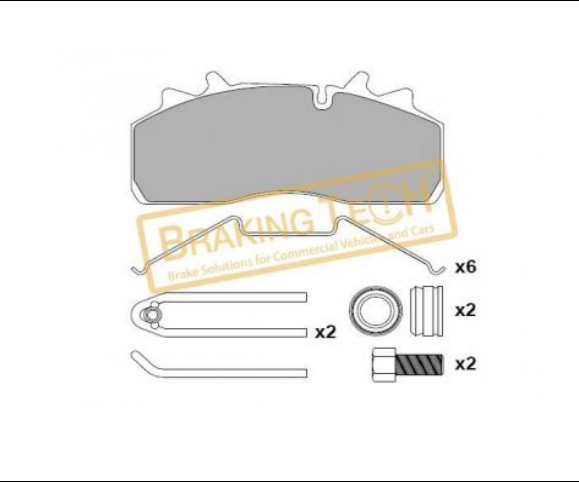

Brake Pad Wabco

No	BT No	Bilgi
1	BTF5552023 x	210,2 x 109,1 x 31

Uygulama ::

SAF, For Caliper: WABCO PAN 22-1 Weight: 9,40

OEM No :

3057008400, 3057008401, 0233501309

WVA :

29162