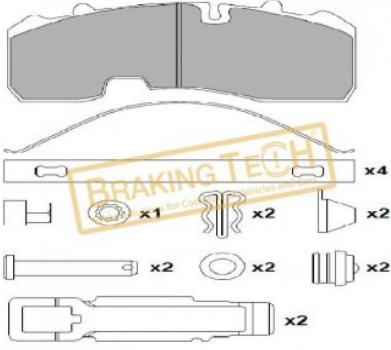

BTF5552006-01

Açıklama :

Brake Pad Knorr

No	BT No	Bilgi
1	BTF5552006-01 x	210,2 x 92,5 x 30

Uygulama ::

BPW, For Caliper: KNORR SB / SN6 Weight: 7,30

OEM No :

02.031.21.50.0, 05.092.90.04.0, 05.092.90.05.0,
05.092.90.10.0, 09.801.02.75.0, 09.801.02.93.0,
09.801.06.21.0, 09.801.06.35.0, 09.801.06.43.0,
09.801.07.09.0, K003965

WVA :

29165, 29268, 29215