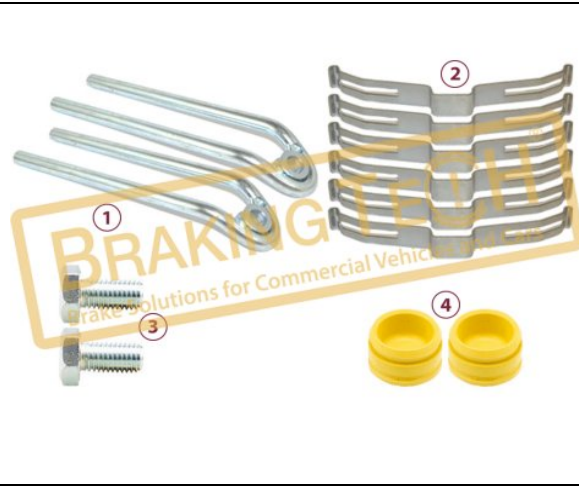

### BTW30094

**Açıklama :**  
Kaliper Fren Balata Tutucu Tamir Takımı

**Uygulama ::**  
DAF, MAN, OTOKAR, ISUZU, MERCEDES, RENAULT, IVECO

**WVA :**  
29126, 29159

No	BT No	Bilgi
1	BTS130-01 x2	Tutucu 171mm(Length)
2	BTS132 x6	
3	BTC89 x2	Civata M10x1.50x 20mm
4	BTK69 x2	