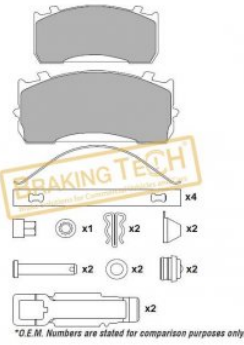

BTF5552042

Açıklama :

Brake Pad Knorr

No	BT No	Bilgi
1	BTF5552042 x	185 x 84 x 27 - 173,35 x ...

Uygulama ::

MAN, MERCEDES, BPW, For Caliper: KNORR
SB/SN5 Weight: 10,60

OEM No :

81508205085, 81508206043, 81508206054,
81508208085, 0014212510, 0014212610,
0034207320, 0034207720, 0044206120,
0004211010, 0004211210, 0014210510, 0014210610,
0034201120, 0034201220, 09.801.07.07.0,
0034206620, 0034207220

WVA :

BTF5552042-01

Açıklama :

Brake Pad Knorr

No	BT No	Bilgi
1	BTF5552042-01 x	185 x 84 x 27 - 173,35 x ...

Uygulama ::

MAN, MERCEDES, BPW, For Caliper: KNORR
SB/SN5 Weight: 10,90

OEM No :

81508205085, 81508206043, 81508206054,
81508208085, 0014212510, 0014212610,
0034207320, 0034207720, 0044206120,
0004211010, 0004211210, 0014210510, 0014210610,
0034201120, 0034201220, 09.801.07.07.0,
0034206620, 0034207220

WVA :

BTF5552043

Açıklama :

Brake Pad Bendix

No	BT No	Bilgi
1	BTF5552043 x	241 x 124,5 x 25

Uygulama ::

IVECO EURO CARGO, IVECO EURO STAR, IVECO
EUROTECH, For Caliper: BENDIX ADB 4300
Weight: 8,50

OEM No :

1906191, 1906456, 1906459, 1907631, 1908614,
2992479, 4856912, 7173317

WVA :

29011

BTF5552044

Açıklama :

Brake Pad Meritor

No	BT No	Bilgi
1	BTF5552044 x	215,85 x 101 x 29

Uygulama ::

RENAULT, VOLVO, MERITOR ELSA 225, Weight:
8,40

OEM No :

5001864365, 7421399915, 20568715, 21352573,
21496551, 20568712, 20526569, MDP3173K,
MDP5106

WVA :

29173, 29203, 29272, 29189