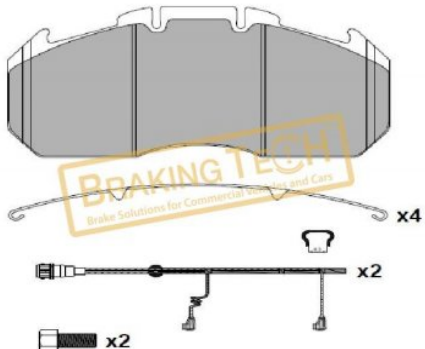

BTF5552003

Açıklama :

Brake Pad Meritor

No	BT No	Bilgi
1	BTF5552003 x	249,45 x 118,2 x 30

Uygulama ::

RENAULT Premium, IRISBUS Crossway, For Caliper: MERITOR D LISA 2 Weight: 10,95

OEM No :

5001855646, 5001863904, 68325901, MDP5056, 5006028410

WVA :

29131, 29156