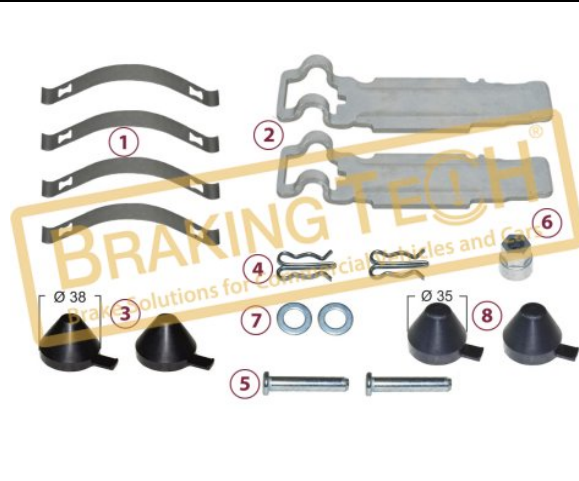

BTK10226

Açıklama :
Kaliper Balata Tutucu Tamir Takımı
Uygulama ::
BENDIX ADB22, ADB22X
OEM No :
S-29152-2, K129276, K070796, D1369, 802078, K054101, 0044207020
WVA :
29115, 29116, 29148, 29158

No	BT No	Bilgi
1	BTS149 x 4	Tutucu Yayı
2	BTS82 x 2	Balata Tutucu (25mm)
3	BTK4 x 2	Plastik Tapa (38mm)
4	BTS7 x 2	Tutucu Pim
5	BTT83 x 2	Kilit Pimi
6	BTT76 x 1	Ayar Somunu
7	BTS8 x 2	Pul
8	BTK5 x 2	Plastik Tapa (35mm)