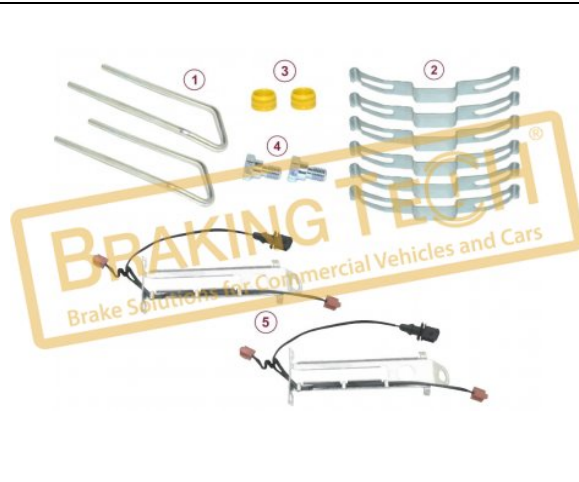

### BTW30128

**Açıklama :**  
Kaliper Balata Tutucu Tamir Takımı

**Uygulama ::**  
DAF, MAN, OTOKAR, ISUZU, MERCEDES, RENAULT, IVECO

**OEM No :**  
969900275, 68323004

**WVA :**  
29141, 29142, 29119

No	BT No	Bilgi
1	BTS130-01 x 2	Balata Tutucu 171mm (Lengt ...
2	BTS131 x 4	Tutucu Yayı
3	BTC89 x 2	Cıvata M10x1,25/ 20mm
4	BTK69 x 2	Plastik Tapa
5	BTWS8400 x 2	Okuyucu Kablo 375 mm