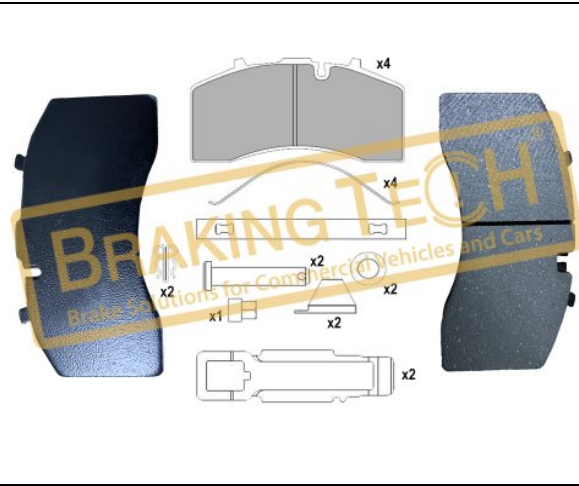

Uygulama ::

SAF, MERCEDES, SCHMITZ, For Caliper: KNORR SK7 Weight: 9,00

OEM No :

3057008500, 3057008501, 0044207020, 1008452, 1105825

WVA :

29158, 29269

**BTF5552026-01**

**Açıklama :**