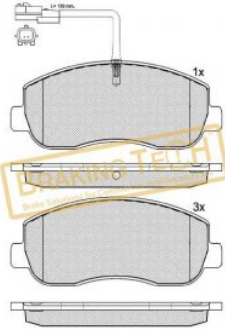

BTF5552063

Açıklama :
Brake Pad Bosch

No	BT No	Bilgi
1	BTF5552063 x	163,5 x 64,8 x 18,2

Uygulama ::
RENAULT MASTER III, OPEL MOVANO, For
Caliper: BOSCH Weight: 2,35

OEM No :
41 06 043 86R, 44 19 950, 93 167 551

WVA :
25147, 25148, 25185