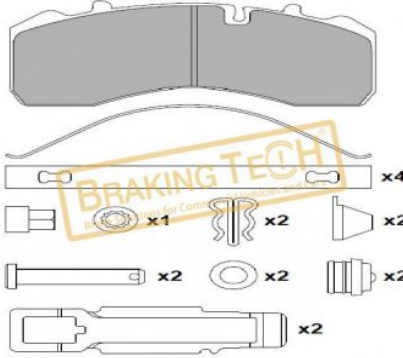

BTF5552005-01

Açıklama :

Brake Pad Knorr

No	BT No	Bilgi
1	BTF5552005-01 x	210 x 92,5 x 30

Uygulama ::

BPW, IVECO, MAN, MERCEDES, SAF, For Caliper: KNORR SB / SN6 Weight: 7,70

OEM No :

09.801.02.75.0, 09.801.02.93.0, 09.801.06.21.0, 2992336, 2996468, 81508205017, 81508205082, 81508206008, 81508206022, 81508206057, 81508206058, 81508206059, 81508206060, 0004210710, 0014210710, 0014211710, 0024207820, 0024207920, 3057007800, 37779813840, 37780006200, 5317002400