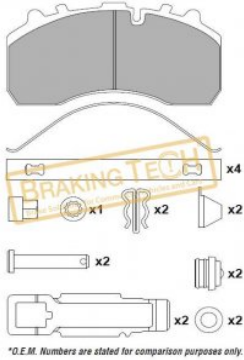

BTF5552017-01

Açıklama :
Brake Pad Knorr

Uygulama ::
DAF, For Caliper: KNORR SB/SN7 Weight: 9,85

OEM No :
1439324, 1617343

WVA :
29059

No	BT No	Bilgi
1	BTF5552017-01 x	247,5 x 109,5 x 30