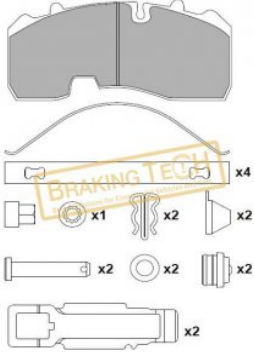

**BTF5552007**

**Açıklama :**

Brake Pad Knorr

No	BT No	Bilgi
1	BTF5552007 x	210,8 x 92,5 x 29,7

**Uygulama ::**

MERCEDES ATEGO, For Caliper: KNORR SB / SN6  
Weight: 7,00

**OEM No :**

0054202320, K000464, I1380270062

**WVA :**

29165

**BTF5552007-01**

**Açıklama :**

Brake Pad Knorr

No	BT No	Bilgi
1	BTF5552007-01 x	210,8 x 92,5 x 29,7

**Uygulama ::**

MERCEDES ATEGO For Caliper: KNORR SB / SN6  
Weight: 7,30