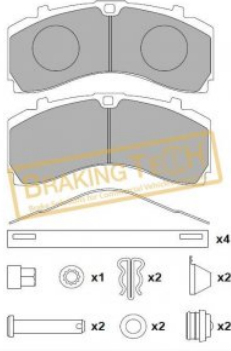

BTF5552045

Açıklama :

Brake Pad Knorr

No	BT No	Bilgi
1	BTF5552045 x	244,5 x 114 x 30 / 35

Uygulama ::

MERCEDES ACTROS(FRONT),For Caliper: KNORR
SM7 Weight: 10,70

OEM No :

0064201420, 0064201220

WVA :

29246, 29247