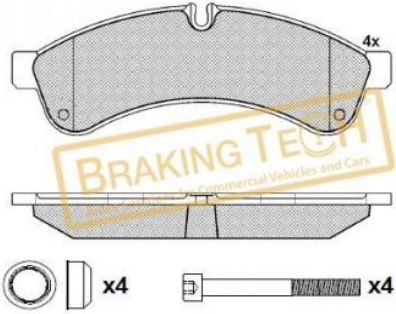

**WVA :**

21469

**BTF5552107**

**Açıklama :**

Brake Pad Brembo

No	BT No	Bilgi
1	BTF5552107 x	184,4 x 64,69 x 22,7

**Uygulama ::**

IVECO DAILY IV >06, IRISBUS DAILY TOURYS >06,