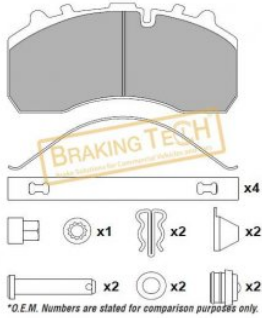

Açıklama :
Brake Pad Knorr

No	BT No	Bilgi
1	BTF5552011 x	247,5 x 109,5 x 30

Uygulama ::
MERCEDES, BOVA, NEOPLAN, SETRA, For Caliper: KNORR SB / SN7 Weight: 9,60

OEM No :
0004210510, 0024204920, 0034201020, 0034201620, 0034202020, 0034202220, 0034203520, 204552, 0821.340.00, 0821.351.00, 8285000571, 8285515573, 3057007900

WVA :
29087, 29106, 29109, 29163, 29201, 29202