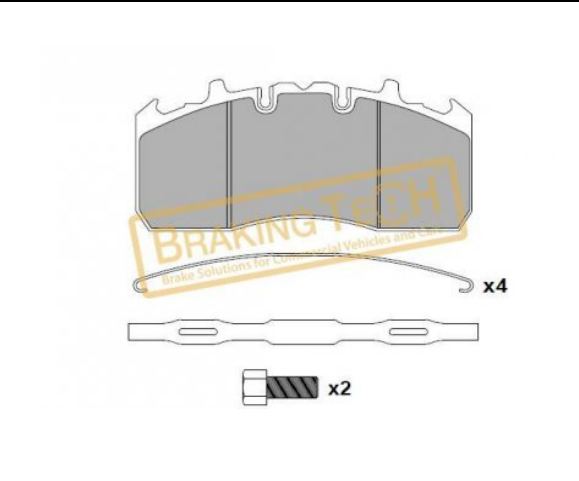

BTF5552055

Açıklama :
Brake Pad Haldex GEN 1

No	BT No	Bilgi
1	BTF5552055 x	210 x 93,8 x 30

Uygulama ::
SMB,SAF,For Caliper:HALDEX DB22LT
GEN1,Weight: 8,60

OEM No :
09291072, 3057009600, 640001002,
3057009601, 550017646, 716030001,
JAE0250410020

WVA :
29195, 29175

BTF5552055-01

Açıklama :
Brake Pad Haldex GEN 2

Uygulama ::
GEN II DBT22LT,SBS 2220,SMB,SAF 577

OEM No :
8795-D1583, S-30560-8, 51830062, 04057439600, H128034, 1193464, 790- 98608

WVA :
29340

BTF5552056

Açıklama :
Brake Pad Meritor

No	BT No	Bilgi
1	BTF5552056 x	216 x 110 x 30

Uygulama ::
SAF, R.O.R., VOLVO, For Caliper: MERITOR
ELSA,EX225 Weight: 9,40

OEM No :
68326055

WVA :
29211

BTF5552060

Açıklama :
Brake Pad Wabco

No	BT No	Bilgi
1	BTF5552060 x	164,6 x 72,90 x 20

Uygulama ::
MERCEDES SPRINTER <06 VW LT <06, For
Caliper: PERROT Weight: 2,10

OEM No :
000 421 73 91, 000 423 71 10, 002 420 41 20, 002
420 42 20, 003 420 17 20, 004 420 26 20, 901 421
0110, 902 421 0110 -2D0 698 151 A

WVA :
29076