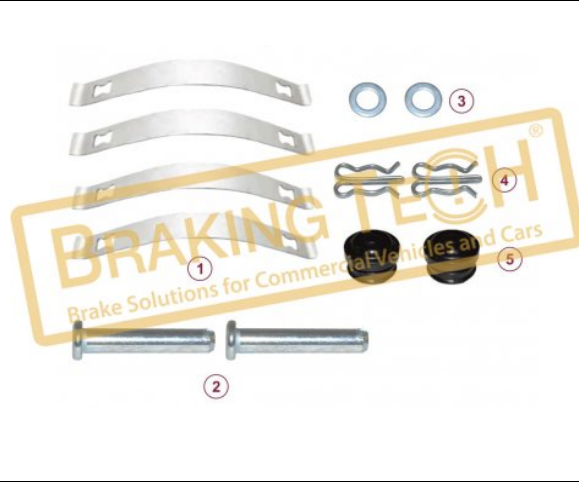

BTK10229

Açıklama :
Kaliper Balata Tutucu Tamir Takımı
Uygulama ::
Knorr-Bremse Brake Pads
WVA :
29087, 29163, 29179, 29105, 29106, 29108, 20109

No	BT No	Bilgi
1	BTS151 x 2	Retainer Shield
2	BTT83 x 2	Detent Pin
3	BTS8 x 2	Washer
4	BTS7 x 2	Cotter Pin
5	BTK6 x 2	Rubber Tap