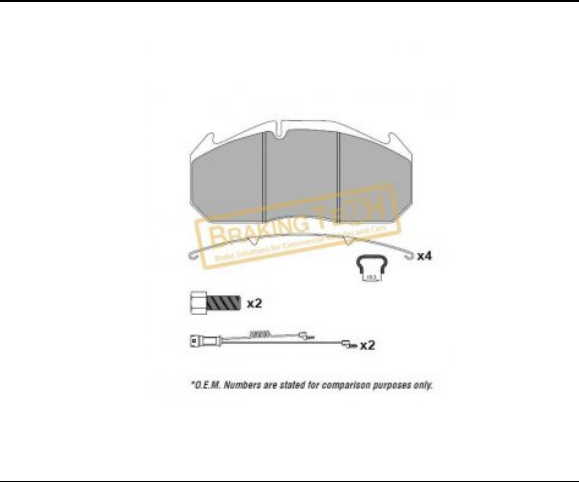

WVA :

29158, 29269