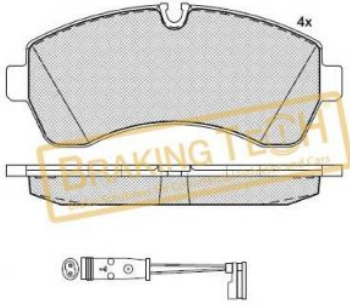

BTF5552089

Açıklama :

Brake Pad Brembo

No	BT No	Bilgi
1	BTF5552089 x	169,1 x 73,2 x 20,8

Uygulama ::

MERCEDES SPRINTER >06 VW LT >06, For
Caliper: BREMBO Weight: 2,60

OEM No :

004 420 68 20, 004 420 82 20, 005 420 53 20,
442 082 20 27, 2E0 698 151 A, 2E0 698 151 C,
W8002894

WVA :

29200