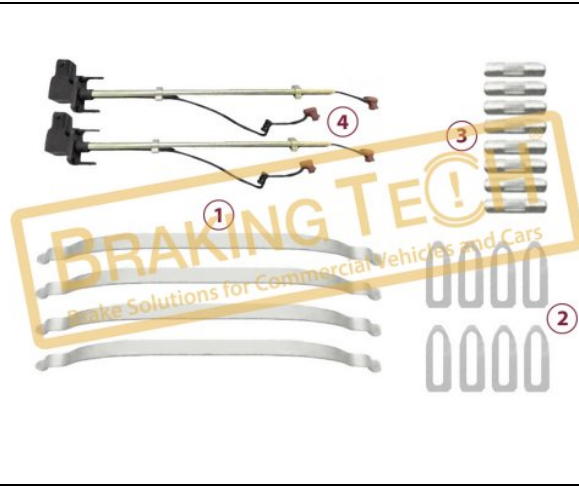

### BTM20300

**Açıklama :**  
Kaliper Balata Tutucu Tamir Takımı

**Uygulama ::**  
Lisa Kaliper

**OEM No :**  
3093919

**WVA :**  
29090

No	BT No	Bilgi
1	BTSI58 x 8	Pul
2	BTSI57 x 8	Tutucu Pim
3	BTSI56 x 4	Tutucu Yayı