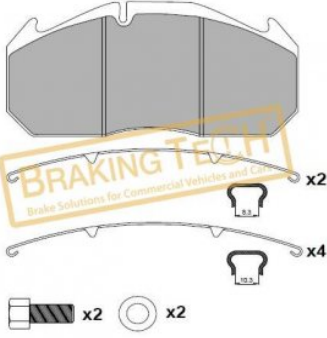

BTF5552019

Açıklama :

Brake Pad Meritor

No	BT No	Bilgi
1	BTF5552019 x	249,6 x 118,5 x 28

Uygulama ::

MAN, SETRA, For Caliper: MERITOR D3 Weight: 12,00

OEM No :

81508045088, 81508206026, 81508206045, 81508206047, 81508205092, 8285388436, 8285388535

WVA :

29053, 29114

BTF5552020

Açıklama :

Brake Pad Haldex

No	BT No	Bilgi
1	BTF5552020 x	248 x 105 x 30

Uygulama ::

SAF,GIGANT,SAE,Caliper HALDEX DB22,Weight: 10,60

OEM No :

3 057 3179 00, M910027-04, 09291063

WVA :

29143, 29176, 29185, 29120

BTF5552021

Açıklama :

Brake Pad Wabco

No	BT No	Bilgi
1	BTF5552021 x	217,5x107,6x30,8

Uygulama ::

MAN, For Caliper Wabco Maxx 22

OEM No :

81508206065, 6403229332, 81508205108, 81508206066

WVA :

29223, 29279

BTF5552022

Açıklama :

Brake Pad Knorr

Uygulama ::

Mercedes, For Knorr Calipers

OEM No :

09.801.02.57.0, 05.092.90.07.0, 05.092.90.09.0, 05.362.70.02.0, 09.801.02.92.0, 09.801.06.20.0, 09.801.06.36.0, 09.801.06.45.0, K003966, MDP3167K

WVA :

29167, 29270, 29307, 29216