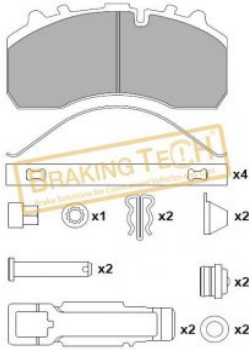

BT5552012-01

Açıklama :

Brake Pad Knorr

No	BT No	Bilgi
1	BT5552012-01 x	247,5 x 109,5 x 30

Uygulama ::

SCANIA, For Caliper: KNORR SB / SN7 Weight: 9,85

OEM No :

1390428, 1521979, 1527633, 1734529, 1856108

WVA :

29061