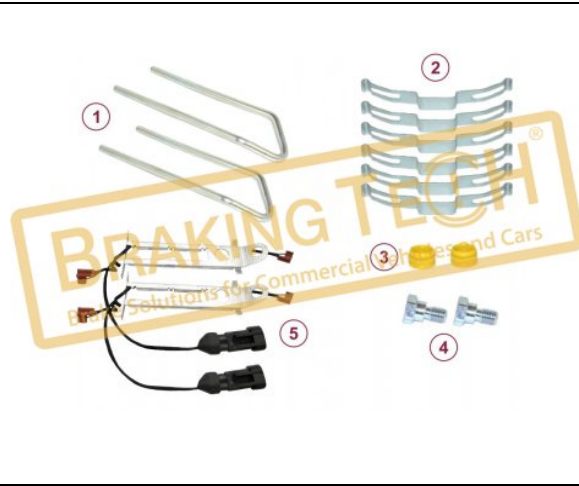

### BTW30097-01

**Açıklama :**  
Fren Balata Tutucu Tamir Takımı MAXXUS

**Uygulama ::**  
MERCEDES, NAVISTAR, FREIGHTLINER, DAEWOO, MAN

**OEM No :**  
640 322 934 2, 640 322 939 2

**WVA :**  
29191

No	BT No	Bilgi
1	BTS136 x 2	Pad Retainer
2	BTS137 x 6	Retainer Shield
3	BTK190 x 2	Rubber Tap
4	BTC91 x 2	Screw M10x 12 mm