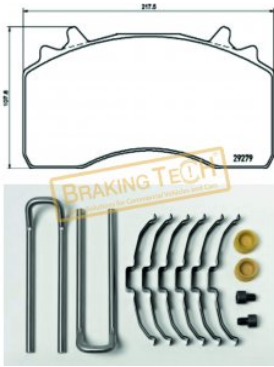

WVA :

29223, 29279