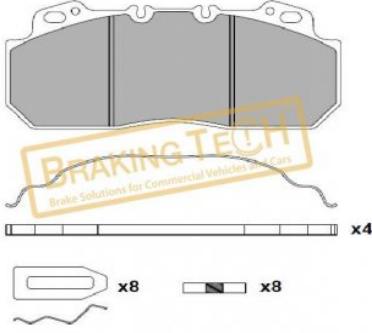

BTF5552000

Açıklama :

Brake Pad Meritor

No	BT No	Bilgi
1	BTF5552000 x	249 x 114,4 x 28

Uygulama ::

RENAULT Magnum, RENAULT Premium, VOLVO, IRISBUS Citelis, For Caliper: MERITOR D LISA

Weight: 11,40

OEM No :

5001831161, 5001833114, 5001846034, 85105485, 3093919, 85506111, 20825594, 3093939, MDP071, MDP1047, MDP3090K

WVA :

29090