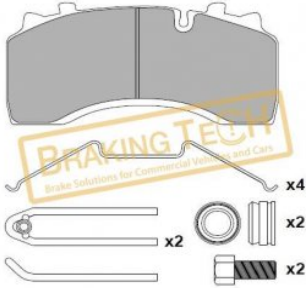

Açıklama :
Brake Pad Wabco

Uygulama ::
DAF,RENAULT,For Caliper: WABCO PAN 19-2
Weight: 8,80

OEM No :
1440504, 5001855902

WVA :
29141, 29142, 29119

No	BT No	Bilgi
1	BTF5552035 x	204,4 x 99,6 x 30