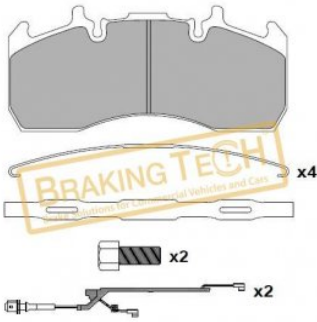

**BTF5552039**

**Açıklama :**

Brake Pad Meritor

No	BT No	Bilgi
1	BTF5552039 x	215,85 x 101 x 29

**Uygulama ::**

RENAULT, VOLVO or Caliper: MERITOR ELSA 225

Weight: 8,90

**OEM No :**