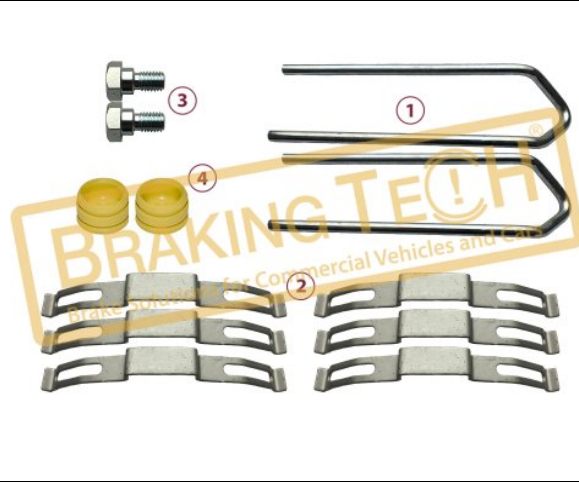

### BTW30095

**Açıklama :**  
Balata Tutucu Tamir Takımı

**Uygulama ::**  
DAF,SCANIA,SCHWARZMÜLLER

**OEM No :**  
S-32676-1

**WVA :**  
29162, 29168

No	BT No	Bilgi
1	BTS130 x 2	Tutucu
2	BTS133 x 6	Yay
3	BTC89 x 2	Civata M10x1,50x20
4	BTK69 x 2	Tapa