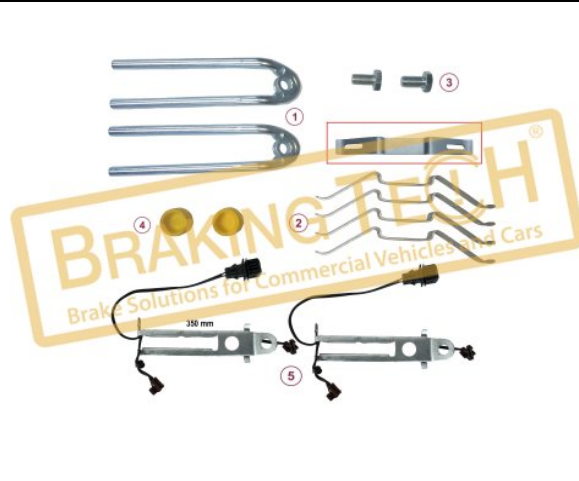

### BTW30127

**Açıklama :**  
Kaliper Balata Tutucu Tamir Takımı

**Uygulama ::**  
MAN L2000, OPTARE

**OEM No :**  
12999577, 12182192, 12182145

**WVA :**  
29088

No	BT No	Bilgi
1	BTS134 x 2	Balata Tutucu
2	BTS135 x 6	Tutucu Yayı
3	BTK69 x 2	Plastik Tapa
4	BTC90 x 2	Cıvata M10x1,5
5	BTWS7400 x 2	Okuyucu Kablo