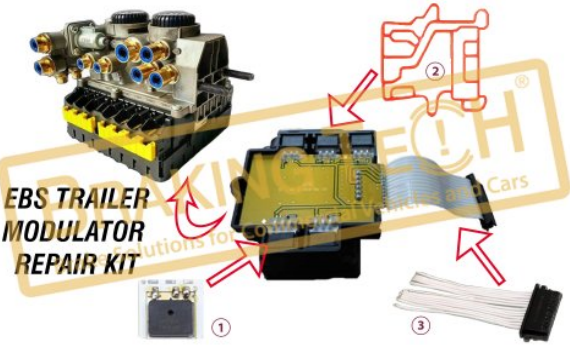

BTP5755

Açıklama :

EBS Beyin Basınç Sensörü ve Tamir Takımları

Uygulama ::

TEBS E SERIES E Trailer Modulators WABCO Repair Kits

OEM No :

4741500011, 474 150 0011, 474 150 0011, 00 50 036 944, 00 50 036 9 44, L2912IK1115