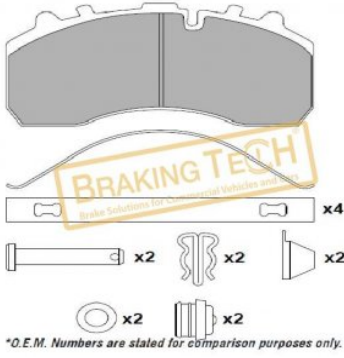

BTF5552014

Açıklama :

Brake Pad Knorr

No	BT No	Bilgi
1	BTF5552014 x	247,5 x 109,5 x 30

Uygulama ::

MERCEDES ACTROS New, SAF, BPW, SMB, For Caliper: KNORR SB/SN7 Weight: 9,35

OEM No :

0004210510, 0024204920, 0034201020, 0034201620, 0034202020, 0034202220, 0034203520, 3057007700, 4057427700, 5317002300, 05.362.70.02.0, 05.362.70.01.0, 09.801.02.57.0, 09.801.02.92.0, 09.801.02.20.0, 09.801.06.20.0, 09.801.06.45.0, 09.801.06.96.0

WVA :

BTF5552014-01