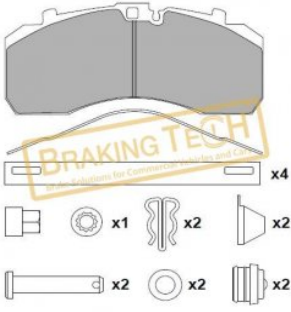

BTF5552050

Açıklama :

Brake Pad Knorr

No	BT No	Bilgi
1	BTF5552050 x	248 x 109,5 x 30

Uygulama ::

MAN, MERCEDES, IVECO, SETRA, DAF, For Caliper: KNORR SN7

OEM No :

81508206056, 81508206030, 0044202220, 0044204420, 0064201020, 0064201120, 2996378, 0004214310, 1797053, 1878030, 2996515, 500054632, K046771K50

WVA :

29253. 29252. 29255. 29266. 29278. 29293

BTF5552050-01

Açıklama :

Brake Pad Knorr

No	BT No	Bilgi
1	BTF5552050-01 x	248 x 109,5 x 30

Uygulama ::

MAN, MERCEDES, IVECO, SETRA, DAF, For Caliper: KNORR SN7 Weight: 10,70

OEM No :

81508206056, 81508206030, 0044202220, 0044204420, 0064201020, 0064201120, 2996515 -500054632, 2996378, 0004214310, 1797053, 1878030

WVA :

29253. 29252. 29255. 29266. 29278. 29293

BTF5552051

Açıklama :

Brake Pad BPW

No	BT No	Bilgi
1	BTF5552051 x	210,15 x 101,8 x 30

Uygulama ::

BPW, For Caliper: BPW D115-2 Weight: 8,00

OEM No :

0980107550, 0509290120, 0900061790

WVA :

29227, 29316

BTF5552052

Açıklama :

Brake Pad BPW Tip

No	BT No	Bilgi
1	BTF5552052 x	210,15 x 101,8 x 30

Uygulama ::

BPW, For Caliper: BPW D115-2 Weight: 8,00

OEM No :

0980107570, 0509290130, 0900061791

WVA :

29228, 29317