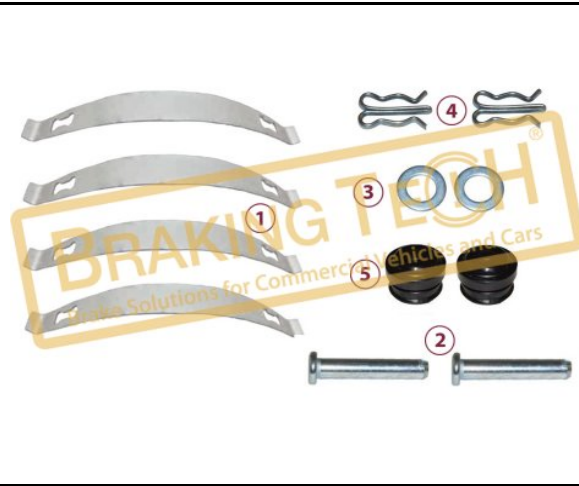

BTK10228

Açıklama :
Kaliper Balata Tutucu Tamir Takımı
Uygulama ::
Knorr-Bremse Brake Pads
WVA :
29087, 29163, 29179, 29105, 29106, 29108, 20109

No	BT No	Bilgi
1	BTS150 x 4	Tutucu Yayı
2	BTT83 x 2	Kilit Pimi
3	BTS8 x 2	Pul
4	BTS7 x 2	Tutucu Pin
5	BTK6 x 2	Plastik Tapa