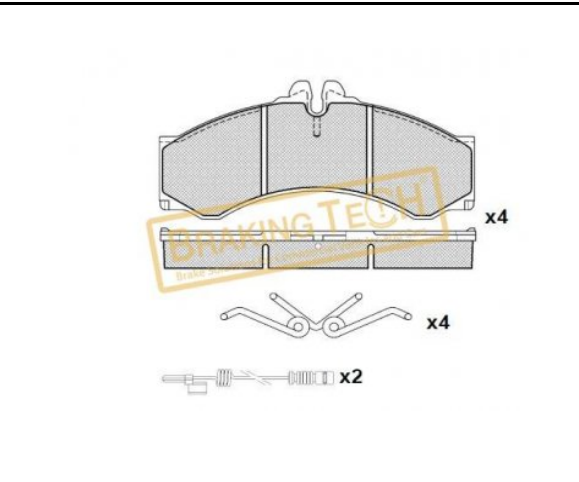

BTF5552056

Açıklama :
Brake Pad Meritor

No	BT No	Bilgi
1	BTF5552056 x	216 x 110 x 30

Uygulama ::
SAF, R.O.R., VOLVO, For Caliper: MERITOR
ELSA,EX225 Weight: 9,40

OEM No :
68326055

WVA :
29211