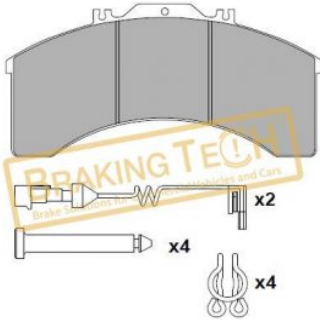

BTF5552042

Açıklama :

Brake Pad Knorr

No	BT No	Bilgi
1	BTF5552042 x	185 x 84 x 27 - 173,35 x ...

Uygulama ::

MAN, MERCEDES, BPW, For Caliper: KNORR
SB/SN5 Weight: 10,60

OEM No :

81508205085, 81508206043, 81508206054,
81508208085, 0014212510, 0014212610,
0034207320, 0034207720, 0044206120,
0004211010, 0004211210, 0014210510, 0014210610,
0034201120, 0034201220, 09.801.07.07.0,
0034206620, 0034207220

WVA :

BTF5552042-01

Açıklama :

Brake Pad Knorr

No	BT No	Bilgi
1	BTF5552042-01 x	185 x 84 x 27 - 173,35 x ...

Uygulama ::

MAN, MERCEDES, BPW, For Caliper: KNORR
SB/SN5 Weight: 10,90

OEM No :

81508205085, 81508206043, 81508206054,
81508208085, 0014212510, 0014212610,
0034207320, 0034207720, 0044206120,
0004211010, 0004211210, 0014210510, 0014210610,
0034201120, 0034201220, 09.801.07.07.0,
0034206620, 0034207220

WVA :

BTF5552043

Açıklama :

Brake Pad Bendix

No	BT No	Bilgi
1	BTF5552043 x	241 x 124,5 x 25

Uygulama ::

IVECO EURO CARGO, IVECO EURO STAR, IVECO
EUROTECH, For Caliper: BENDIX ADB 4300
Weight: 8,50

OEM No :

1906191, 1906456, 1906459, 1907631, 1908614,
2992479, 4856912, 7173317

WVA :

29011

BTF5552044

Açıklama :

Brake Pad Meritor

No	BT No	Bilgi
1	BTF5552044 x	215,85 x 101 x 29

Uygulama ::

RENAULT, VOLVO, MERITOR ELSA 225, Weight:
8,40

OEM No :

5001864365, 7421399915, 20568715, 21352573,
21496551, 20568712, 20526569, MDP3173K,
MDP5106

WVA :

29173, 29203, 29272, 29189