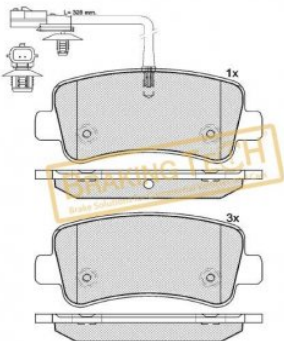

BTF5552064

Açıklama :
Brake Pad Bosch

No	BT No	Bilgi
1	BTF5552064 x	128,6 x 59,5 x 18,2

Uygulama ::
RENAULT MASTER III, OPEL MOVANO, For
Caliper: BOSCH Weight:1,65

OEM No :
44 06 002 64R, 44 06 011 47R, 44 20 066, 93 167
662

WVA :
25112, 25113