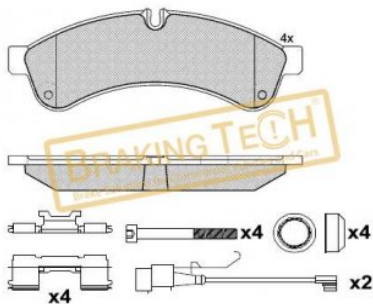

BTF5552117

Açıklama :

Brake Pad Brembo

No	BT No	Bilgi
1	BTF5552117 x	163,2 x 66,8 x 20,3

Uygulama ::

IVECO DAILY IV >06, IVECO DAILY V >11, For

Caliper: BREMBO Weight: 2,80

OEM No :

425 558 81, 425 613 55

WVA :

29229