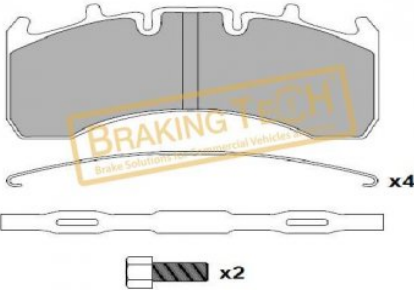

Açıklama :
Brake Pad Meritor

No	BT No	Bilgi
1	BTF5552010 x	210,2 x 100,2 x 29,2

Uygulama ::
RENAULT, VOLVO, R.O.R., For Caliper: MERITOR ELSA 195 Weight: 9,50

OEM No :
5001864380, 2056871-3, 2076596-3, MDP5093, MDP5100, MDP5103, 68325492, 68324665

WVA :
29169, 29177

BTF5552011