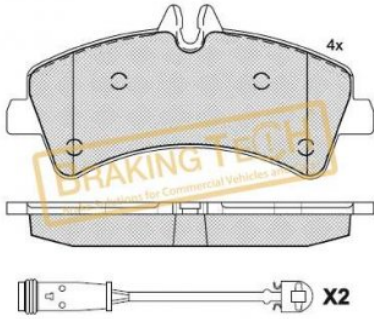

BTF5552090

Açıklama :

Brake Pad Bosch

No	BT No	Bilgi
1	BTF5552090 x	164,9 x 79,08 x 20,7

Uygulama ::

MERCEDES SPRINTER >06 VW LT >06, For
Caliper: BOSCH Weight: 2,30

OEM No :

004 420 81 20, 005 420 74 20, 006 420 45 20,
542 074 20 28, 2E0 698 451 A, 2E0 698 451 B

WVA :

29217