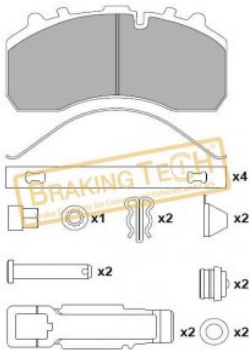

Brake Pad Knorr

No	BT No	Bilgi
1	BT5552013 x	247,5 x 109,5 x 30

**Uygulama ::**

IVECO, LIAZ, For Caliper: KNORR SB7 Weight: 9,60

**OEM No :**

1906439, 2992348, 99476098

**WVA :**

29105, 29196

**BT5552013-01**

**Açıklama :**

Brake Pad Knorr

No	BT No	Bilgi
1	BT5552013-01 x	247,5 x 109,5 x 30

**Uygulama ::**

IVECO, LIAZ, For Caliper: KNORR SB7 Weight: 9,85

**OEM No :**

1906439, 2992348, 99476098