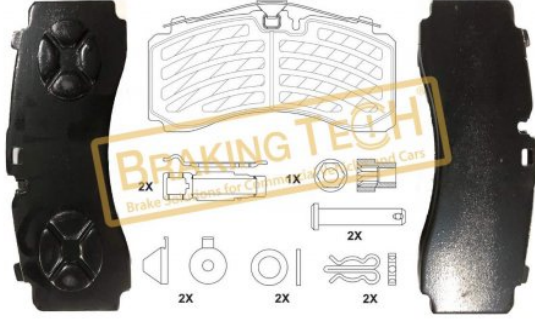

BTF5552118-01

Açıklama :

Fren Balatası Knorr Tipi

Uygulama ::

ST7003RC,ST7013RC,SCHMITZ,SCANIA,SAF

OEM No :

3057000600, 3.057.0006.00, K097533K50, 1178243, K097533K64, 24777665, 51830052/53

WVA :

29318, 29319, 29332, 29328, 29329, 29315

BTF5555033

Açıklama :

Brake Pad Wabco

Uygulama ::

MERCEDES Sprinter,Vario,IVECO FIAT

OEM No :

1501994, 3409040032, 34204420, 0024206220, MDP5040

WVA :

29835

Image will be updated soon

BTF5555067

Açıklama :

Disk Fren Balatası Y.M.BPW Dorse

Uygulama ::

Bpw Axles Trailer,TS2 4309

OEM No :

05092290130, 0980107960

WVA :

29403, 29404

Image will be updated soon

BTF557007001

Açıklama :

Fren Disk Montaj Takımı

Uygulama ::

SKRB 9019/9022 INTEGRAL(M12x1,5/75)

OEM No :

3434366200, 4375100510, 4375100512