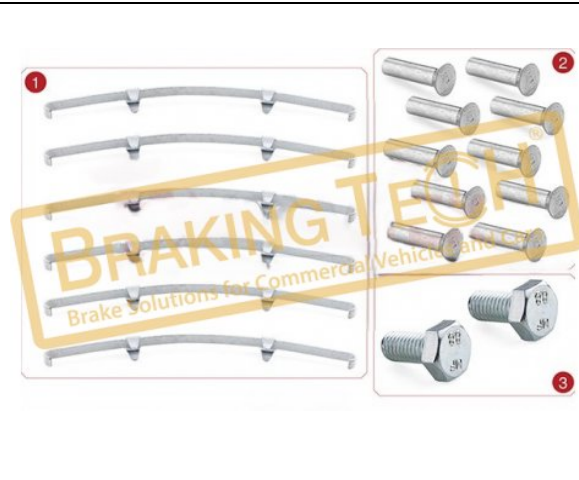

BTM24000

Açıklama :
Balata Tutucu Tamir Takımı

Uygulama ::
MERCEDES,MAN,RENAULT

WVA :
29083

No	BT No	Bilgi
1	BTSI54-01 x 6	Kaliper Yayı
2	BTP57504-01 x 10	Perçin
3	BTC38-01 x 2	Altı Köşe Başlı Cıva ...