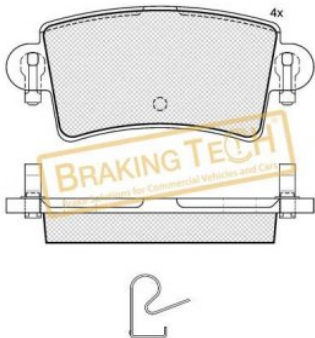

BTF5552068

Açıklama :

Brake Pad Bosch

No	BT No	Bilgi
1	BTF5552068 x	115,9 x 51,4 x 16,8

Uygulama ::

RENAULT MASTER II, OPEL MOVANO, For Caliper:
BOSCH Weight: 1,20

OEM No :

77 01 206 763, 16 05 982, 44 03 467

WVA :

23669