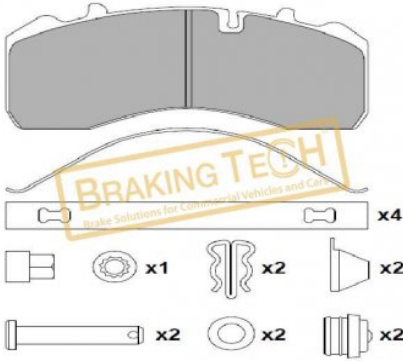

BTF5552005

Açıklama :

Brake Pad Knorr

No	BT No	Bilgi
1	BTF5552005 x	210 x 92,5 x 30

Uygulama ::

BPW, IVECO, MAN, MERCEDES, SAF, For Caliper: KNORR SB / SN6 Weight: 7,45

OEM No :

09.801.02.75.0, 09.801.02.93.0, 09.801.06.21.0, 2992336, 2996468, 81508205017, 81508205082, 81508206008, 81508206022, 81508206057, 81508206058, 81508206059, 81508206060, 0004210710, 0014210710, 0014211710, 0024207820, 0024207920, 3057007800, 37779813840, 37780006200, 5317002400