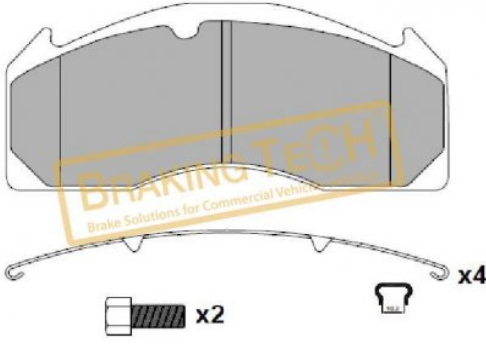

BTF5552004

Açıklama :

Brake Pad Meritor

No	BT No	Bilgi
1	BTF5552004 x	249,1 x 110,85 x 29

Uygulama ::

VOLVO, For Caliper: MERITOR D DUCO Weight: 10,60

OEM No :

27068092, 20918891, 3095396, 20931343, 20932682, MDP1388, MDP3125K

WVA :

29125, 29277, 29222, 29224