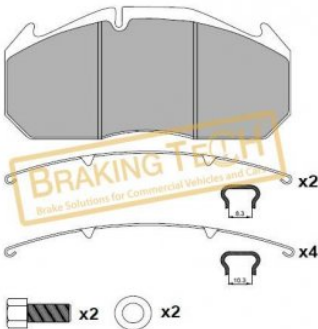

BTF5552018

Açıklama :
Brake Pad Meritor

Uygulama ::
MERCEDES TOURISMO, 0404, INTEGRO 0550,
SETRA, For Caliper: MERITOR D3 Weight: 12,00

OEM No :
0024200820, 0024205520, 0034205520,
8285526000

WVA :
29084

No	BT No	Bilgi
1	BTF5552018 x	249,6 x 118,5 x 28