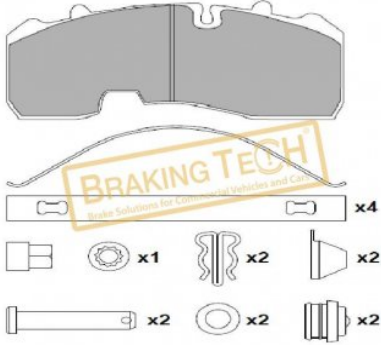

**BTF5552006**

**Açıklama :**

Brake Pad Knorr

No	BT No	Bilgi
1	BTF5552006 x	210,2 x 92,5 x 30

**Uygulama ::**

BPW, For Caliper: KNORR SB / SN6 Weight: 7,00,SB3745T

**OEM No :**

02.031.21.50.0, 05.092.90.04.0, 05.092.90.05.0, 05.092.90.10.0, 09.801.02.75.0, 09.801.02.93.0, 09.801.06.21.0, 09.801.06.35.0, 09.801.06.43.0, 09.801.07.09.0, K003965, 0509290220, 0980108150

**WVA :**

29165, 29268, 29215, 29306

**BTF5552006-01**

**Açıklama :**

Brake Pad Knorr

No	BT No	Bilgi
1	BTF5552006-01 x	210,2 x 92,5 x 30

**Uygulama ::**

BPW, For Caliper: KNORR SB / SN6 Weight: 7,30

**BTF5552007**

**Açıklama :**

Brake Pad Knorr

No	BT No	Bilgi
1	BTF5552007 x	210,8 x 92,5 x 29,7

**Uygulama ::**

MERCEDES ATEGO, For Caliper: KNORR SB / SN6  
Weight: 7,00

**OEM No :**

0054202320, K000464, I1380270062