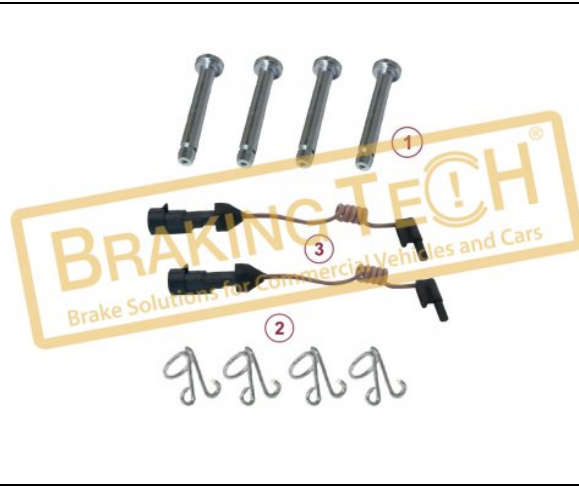

**BTI71642-01**

**Açıklama :**  
Fren Balata Tutucu Tamir Takımı

**Uygulama ::**  
IVECO TECH-STAR,CURSOR,BENDIX

**OEM No :**  
93161843, I133692

**WVA :**  
29032

No	BT No	Bilgi
1	BTT444 x 4	
2	BTY45 x 4	